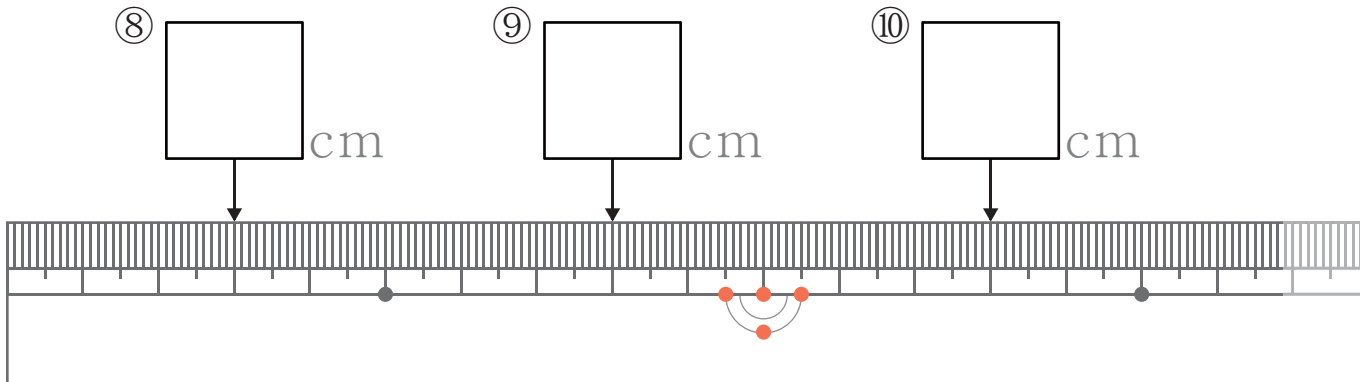

なが 長さ

センチメートル
cmの読み

が 月 に 日 じ 時 ふん 分 ~ じ 時 ふん 分

なまえ _____

1 ものさしの ^{ひだり}左はしから ↓ までの ^{なが}長さを に ^か書きましょう。

なが 長さ

センチメートル
cmの読み

が 月 に 日 じ 時 ふん 分 ~ じ 時 ふん 分

なまえ

1 ものさしの ^{ひだり}左はしから ↓ までの ^{なが}長さを に ^か書きましょう。

なが
長さ
センチメートル
cmの読み

が 月 につ 日 じ 時 ふん 分 ~ じ 時 ふん 分

なまえ

1 ものさしの左はしから ↓ までのながさを に書きましょう。

なが 長さ

センチメートル
cmの読み

が 月 に 日 じ 時 ふん 分 ~ じ 時 ふん 分

なまえ _____

1 ものさしの ^{ひだり}左はしから ↓ までの ^{なが}長さを に ^か書きましょう。