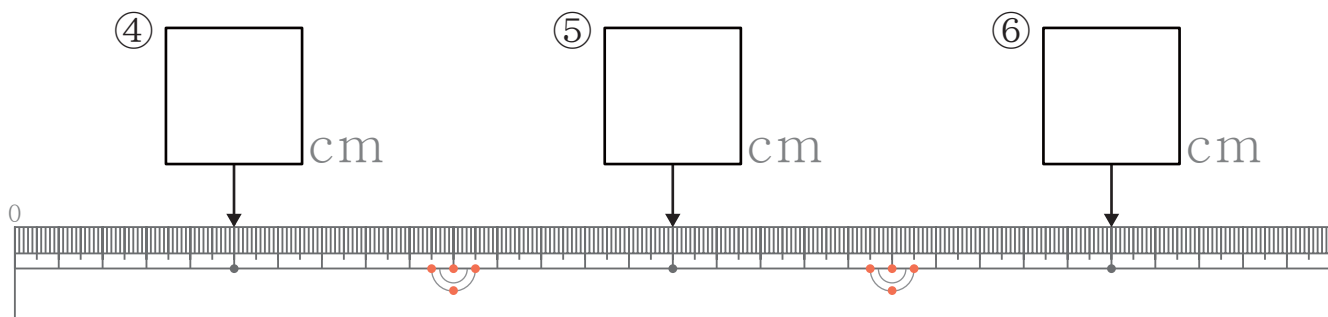

なが 長さ

センチメートル
cmの読み

が 月 に 日 じ 時 ふん 分 ~ じ 時 ふん 分

なまえ _____

1 ものさしの ^{ひだり}左はしから ↓ までの ^{なが}長さを に ^か書きましょう。

なが 長さ

センチメートル
cmの読み

が 月 に 日 じ 時 ふん 分 ~ じ 時 ふん 分

なまえ

1 ものさしの ^{ひだり}左はしから ↓ までの ^{なが}長さを に ^か書きましょう。

なが
長さ
センチメートル
cmの読み

が 月 につ 日 じ 時 ふん 分 ~ じ 時 ふん 分

なまえ

1 ものさしの左はしから ↓ までのながさを に書きましょう。

なが 長さ

センチメートル
cmの読み